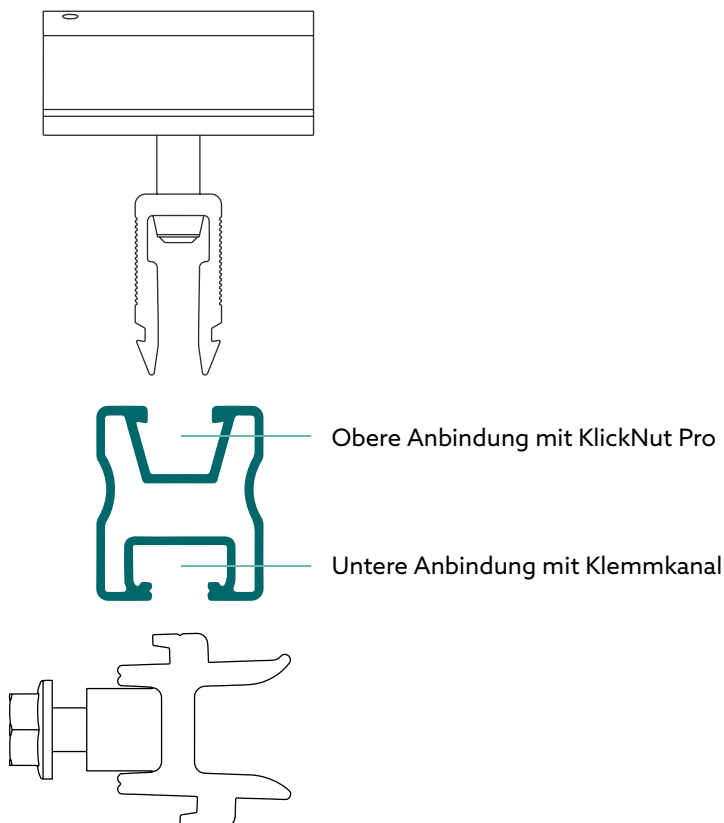

MODULTRAGPROFILE PRO

PRODUKTBLATT

+ Kombinierbar mit allen Dachhaken, Verbindern und Klemmen der ProLine-Serie

FÜR JEDEN EINSATZ DAS RICHTIGE

Alle Profile sind kombinierbar mit Dachhaken, Verbindern und Klemmen der ProLine-Serie. Die Auswahl der passenden Profile erfolgt durch die Lastermittlung im Schletter Configurator.

MECHANISCHE ANBINDUNG

TECHNISCHE DETAILS

Material	Aluminium EN-AW 6063 T66 (oder vergleichbar)
Planungshilfe	Konfiguration und statische Bemessung über den Schletter Configurator (schletter-group.com > Dienstleistungen > Configurator)
Statik	Statische Berechnung auf Grundlage der anerkannten Regeln der Technik. Der Standsicherheitsnachweis für das Montagesystem wird auf Grundlage des Eurocodes in Verbindung mit allgemeinen bauaufsichtlichen Zulassungen geführt. Die Lastannahmen entsprechen DIN EN 1991-1 und den Regelungen des nationalen Anhangs. Der Nachweis der Dacheindeckung und des Gebäudes ist nicht enthalten. Hinweise in der Nachweisführung sind zu beachten.
Garantie	25 Jahre gemäß unserer Garantiebedingungen
Ergänzende Dokumente	Produktkatalog - Profile

SCHWARZ ELOXIERT

120021-94750	4750 mm
--------------	---------

PRO 70

ALU BLANK

120022-05900	5900 mm
--------------	---------

PRO 100

ALU BLANK

120023-00450	450 mm	VPE: 35
120023-05900	5900 mm	