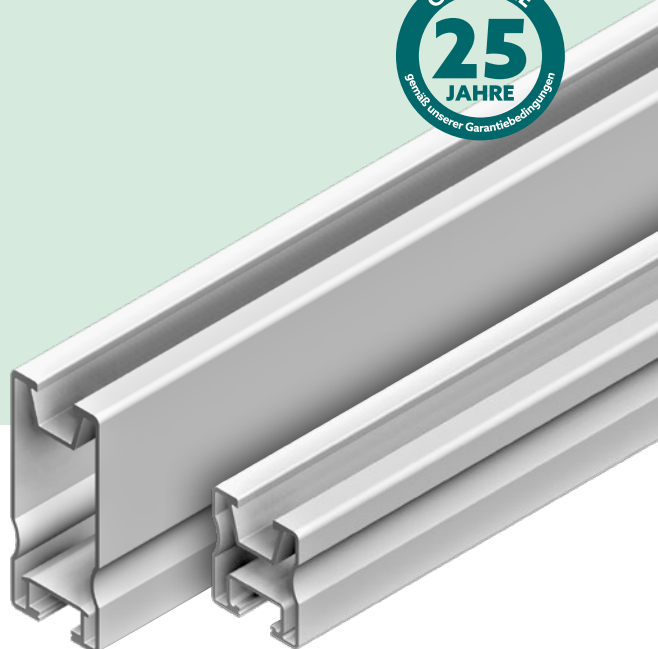

MODULTRAGPROFILE PRO

PRODUKTBLATT

+ Kombinierbar mit allen Dachhaken, Verbindern und Klemmen der ProLine-Serie

FÜR JEDEN EINSATZ DAS RICHTIGE

Alle Profile sind kombinierbar mit Dachhaken, Verbindern und Klemmen der ProLine-Serie. Die Auswahl der passenden Profile erfolgt durch die Lastermittlung im Schletter Configurator.

ARTIKELÜBERSICHT

PRO 35

ALU BLANK		
120020-00450	450 mm	VPE: 50
120020-03550	3550 mm	
120020-04400	4400 mm	
120020-04750	4750 mm	
120020-05900	5900 mm	

ARTIKELÜBERSICHT

PRO 50

ALU BLANK

120021-00260	260 mm	VPE: 50
120021-02450	2450 mm	
120021-03550	3550 mm	
120021-04400	4400 mm	
120021-04750	4750 mm	
120021-05900	5900 mm	

SCHWARZ ELOXIERT

120021-94750	4750 mm
--------------	---------

PRO 70

ALU BLANK

120022-05900	5900 mm
--------------	---------

PRO 100

ALU BLANK

120023-00450	450 mm	VPE: 35
120023-05900	5900 mm	

ARTIKELÜBERSICHT

SOLOPRO

Alle Vorteile der ProLine-Serie in den Maßen des bewährten Solo-Profiles.
Anbindung ebenfalls über KlickNut Pro und Klemmkanal.

ALU BLANK

120039-04400 4400 mm

120039-04750 4750 mm

120039-05900 5900 mm