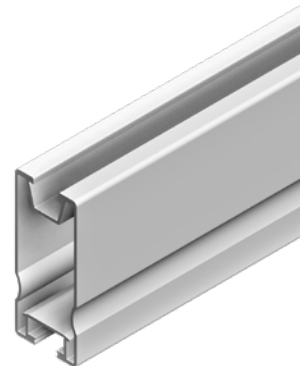

ARTIKELÜBERSICHT

PRO 35

ALU BLANK		
120020-00450	450 mm	VPE: 50
120020-03550	3550 mm	
120020-04400	4400 mm	
120020-04750	4750 mm	
120020-05900	5900 mm	

ARTIKELÜBERSICHT

PRO 50

ALU BLANK

120021-00260	260 mm	VPE: 50
120021-02450	2450 mm	
120021-03550	3550 mm	
120021-04400	4400 mm	
120021-04750	4750 mm	
120021-05900	5900 mm	

SCHWARZ ELOXIERT

120021-94750	4750 mm
--------------	---------

PRO 70

ALU BLANK

120022-05900	5900 mm
--------------	---------

PRO 100

ALU BLANK

120023-00450	450 mm	VPE: 35
120023-05900	5900 mm	

ARTIKELÜBERSICHT

SOLOPRO

Alle Vorteile der ProLine-Serie in den Maßen des bewährten Solo-Profiles.
Anbindung ebenfalls über KlickNut Pro und Klemmkanal.

ALU BLANK

120039-04400 4400 mm

120039-04750 4750 mm

120039-05900 5900 mm