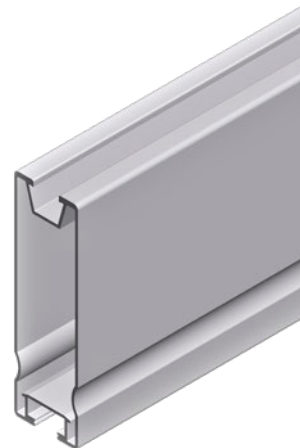

SCHWARZ ELOXIERT

120021-94750	4750 mm
--------------	---------

PRO 70

ALU BLANK

120022-05900	5900 mm
--------------	---------

PRO 100

ALU BLANK

120023-00450	450 mm	VPE: 35
120023-05900	5900 mm	

ARTIKELÜBERSICHT

SOLOPRO

Alle Vorteile der ProLine-Serie in den Maßen des bewährten Solo-Profiles.
Anbindung ebenfalls über KlickNut Pro und Klemmkanal.

ALU BLANK

120039-04400 4400 mm

120039-04750 4750 mm

120039-05900 5900 mm