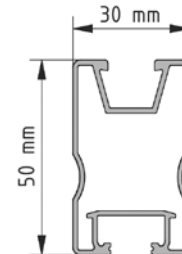

ARTIKELÜBERSICHT

PRO 35

ALU BLANK		
120020-00450	450 mm	VPE: 50
120020-03550	3550 mm	
120020-04400	4400 mm	
120020-04750	4750 mm	
120020-05900	5900 mm	

ARTIKELÜBERSICHT

PRO 50

ALU BLANK

120021-00260	260 mm	VPE: 50
120021-02450	2450 mm	
120021-03550	3550 mm	
120021-04400	4400 mm	
120021-04750	4750 mm	
120021-05900	5900 mm	

SCHWARZ ELOXIERT

120021-94750	4750 mm
--------------	---------

PRO 70

ALU BLANK

120022-05900	5900 mm
--------------	---------

PRO 100

ALU BLANK

120023-00450	450 mm	VPE: 35
120023-05900	5900 mm	

ARTIKELÜBERSICHT

SOLOPRO

Alle Vorteile der ProLine-Serie in den Maßen des bewährten Solo-Profiles.
Anbindung ebenfalls über KlickNut Pro und Klemmkanal.

ALU BLANK

120039-04400 4400 mm

120039-04750 4750 mm

120039-05900 5900 mm