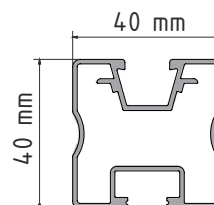

ARTIKELÜBERSICHT

SOLOPRO

Alle Vorteile der ProLine-Serie in den Maßen des bewährten Solo-Profiles.
Anbindung ebenfalls über KlickNut Pro und Klemmkanal.

ALU BLANK

120039-04400 4400 mm

120039-04750 4750 mm

120039-05900 5900 mm

120039-06200 6200 mm

ERGÄNZENDE ARTIKEL (separat zu bestellen)

129200-000	Innenverbinder Pro	VPE: 40
129063-020	Rapid Kreuzverbinder 90 Pro	VPE: 150
129063-002	RapidConnect90	VPE: 100
129200-010	Kunststoff-Endkappe Pro (grau)	VPE: 100
129200-910	Kunststoff-Endkappe Pro (schwarz)	VPE: 100
129011-000	Kunststoff-Endkappe Solo (grau)	VPE: 100
129011-900	Kunststoff-Endkappe Solo (schwarz)	VPE: 100
135003-022	Erdungs- und Blitzschutzklemme Pro A2 M8	VPE: 20
131021-xxx	Modulklemmen Pro (Alu blank oder schwarz eloxiert)	
132xxx-328	Klemmen Pro für Laminatmodule	VPE: 100

► HINWEISE

Eine detaillierte Artikelübersicht finden Sie im Produktkatalog.

► Der Rapid Kreuzverbinder 90 Pro ist an der oberen Anbindung nicht mit SoloPro kompatibel.

► Die Endkappen Pro sind kompatibel mit Pro 35, Pro 50 & Pro 70.

► Für SoloPro werden die Endkappen Solo benötigt.