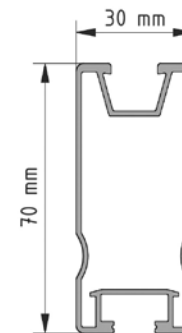

ARTIKELÜBERSICHT

PRO 35

ALU BLANK		
120020-00450	450 mm	VPE: 50
120020-03550	3550 mm	
120020-04400	4400 mm	
120020-04750	4750 mm	
120020-05900	5900 mm	

ARTIKELÜBERSICHT

PRO 50

ALU BLANK

120021-00260	260 mm	VPE: 50
120021-02450	2450 mm	
120021-03550	3550 mm	
120021-04400	4400 mm	
120021-04750	4750 mm	
120021-05900	5900 mm	

SCHWARZ ELOXIERT

120021-94750	4750 mm
--------------	---------

PRO 70

ALU BLANK

120022-05900	5900 mm
--------------	---------

PRO 100

ALU BLANK

120023-00450	450 mm	VPE: 35
120023-05900	5900 mm	