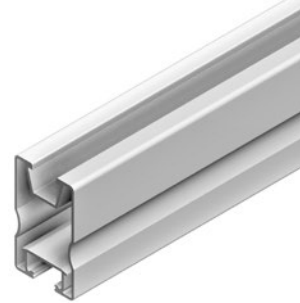

ARTIKELÜBERSICHT

PRO 35

ALU BLANK		
120020-00450	450 mm	VPE: 50
120020-03550	3550 mm	
120020-04400	4400 mm	
120020-04750	4750 mm	
120020-05900	5900 mm	

ARTIKELÜBERSICHT

PRO 50

ALU BLANK

120021-00260	260 mm	VPE: 50
120021-02450	2450 mm	
120021-03550	3550 mm	
120021-04400	4400 mm	
120021-04750	4750 mm	
120021-05900	5900 mm	

SCHWARZ ELOXIERT

120021-94750	4750 mm
--------------	---------

PRO 70

ALU BLANK

120022-05900	5900 mm
--------------	---------

PRO 100

ALU BLANK

120023-00450	450 mm	VPE: 35
120023-05900	5900 mm	

ARTIKELÜBERSICHT

SOLOPRO

Alle Vorteile der ProLine-Serie in den Maßen des bewährten Solo-Profiles.
Anbindung ebenfalls über KlickNut Pro und Klemmkanal.

ALU BLANK

120039-04400 4400 mm

120039-04750 4750 mm

120039-05900 5900 mm