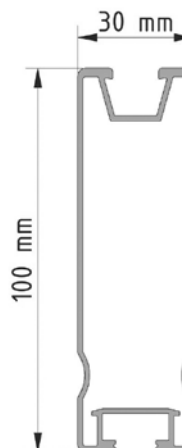

ARTIKELÜBERSICHT

PRO 35

ALU BLANK		
120020-00450	450 mm	VPE: 50
120020-03550	3550 mm	
120020-04400	4400 mm	
120020-04750	4750 mm	
120020-05900	5900 mm	

ARTIKELÜBERSICHT

PRO 50

ALU BLANK

120021-00260	260 mm	VPE: 50
120021-02450	2450 mm	
120021-03550	3550 mm	
120021-04400	4400 mm	
120021-04750	4750 mm	
120021-05900	5900 mm	

SCHWARZ ELOXIERT

120021-94750	4750 mm
--------------	---------

PRO 70

ALU BLANK

120022-05900	5900 mm
--------------	---------

PRO 100

ALU BLANK

120023-00450	450 mm	VPE: 35
120023-05900	5900 mm	

ARTIKELÜBERSICHT

SOLOPRO

Alle Vorteile der ProLine-Serie in den Maßen des bewährten Solo-Profiles.
Anbindung ebenfalls über KlickNut Pro und Klemmkanal.

ALU BLANK

120039-04400 4400 mm

120039-04750 4750 mm

120039-05900 5900 mm