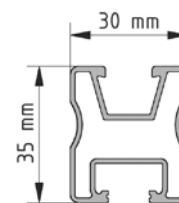

ARTIKELÜBERSICHT

PRO 35

ALU BLANK		
120020-00450	450 mm	VPE: 50
120020-03550	3550 mm	
120020-04400	4400 mm	
120020-04750	4750 mm	
120020-05900	5900 mm	

ARTIKELÜBERSICHT

PRO 50

ALU BLANK

120021-00260	260 mm	VPE: 50
120021-02450	2450 mm	
120021-03550	3550 mm	
120021-04400	4400 mm	
120021-04750	4750 mm	
120021-05900	5900 mm	

SCHWARZ ELOXIERT

120021-94750	4750 mm
--------------	---------

PRO 70

ALU BLANK

120022-05900	5900 mm
--------------	---------

PRO 100

ALU BLANK

120023-00450	450 mm	VPE: 35
120023-05900	5900 mm	

ARTIKELÜBERSICHT

SOLOPRO

Alle Vorteile der ProLine-Serie in den Maßen des bewährten Solo-Profiles.
Anbindung ebenfalls über KlickNut Pro und Klemmkanal.

ALU BLANK

120039-04400 4400 mm

120039-04750 4750 mm

120039-05900 5900 mm